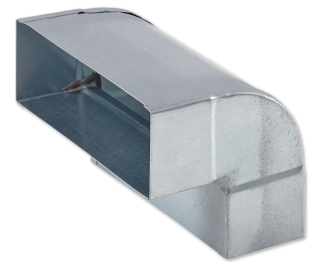

LFK BH 200-90

FLACHKANAL-SYSTEM LFK

PRODUKT-NR.: 221487

Die wichtigsten Merkmale

- 90 Grad Kanalbogen
- Hohe Ausführung
- Bogen: 50x200 mm

Typ	LFK 100-2	LFK 150-2	LFK 200-2
Bestell-Nr.	220566	220567	221483

Technische Daten

Höhe	50 mm	50 mm	50 mm
Breite	100 mm	150 mm	200 mm

Typ	LFK BF 100-45	LFK BF 100-90	LFK BF 150-45
Bestell-Nr.	220576	220572	220577

Technische Daten

Höhe	50 mm	50 mm	50 mm
Breite	100 mm	100 mm	150 mm

Typ	LFK BF 150-90	LFK BF 200-45	LFK BF 200-90
Bestell-Nr.	220573	221488	221486

Technische Daten

Höhe	50 mm	50 mm	50 mm
Breite	150 mm	200 mm	200 mm

Typ	LFK BH 100-90	LFK BH 150-90	LFK BH 200-90
Bestell-Nr.	220574	220575	221487